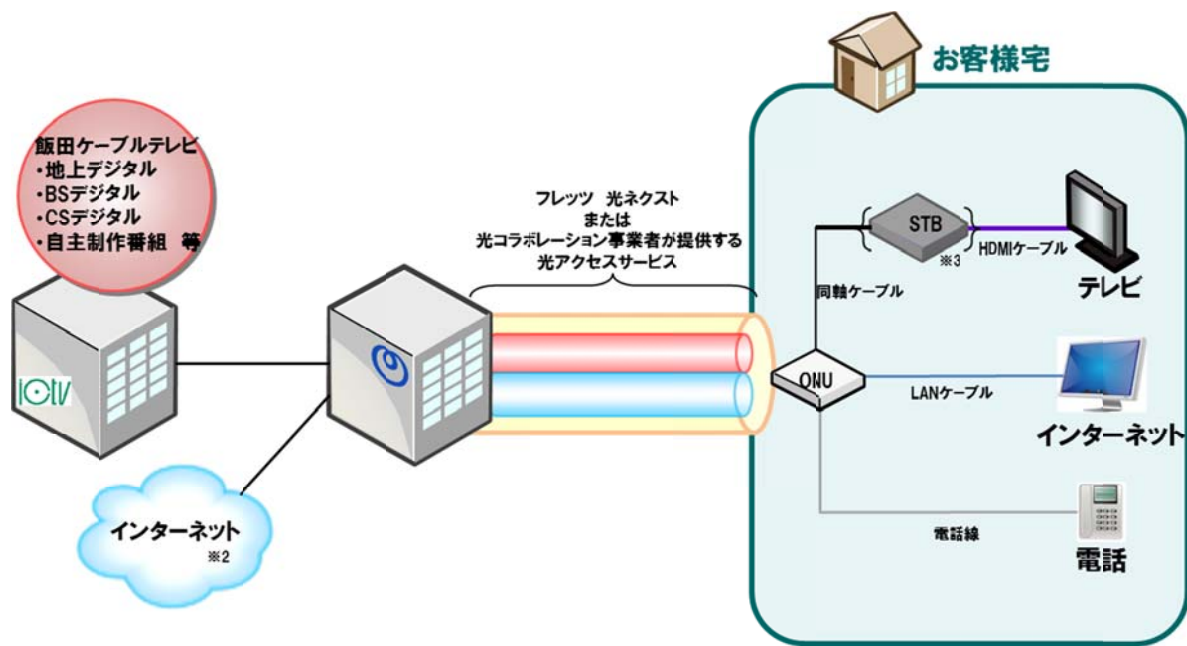

※2 インターネットのご利用には、本サービスに対応したプロバイダとの契約が必要です。

※3 ご契約プランによってはセットトップボックス(STB)が不要な場合がございます。

<サービス提供イメージ>

3. サービス提供開始時期

2016 年度第 1 四半期から順次提供予定

4. サービス提供エリア

長野県飯田市、下伊那郡の一部エリア※4

※4 サービス提供エリアについては別途お知らせいたします。

5. 各社の役割

■飯田ケーブルテレビ

- ・NTT 東日本の光アクセスサービスを活用した放送サービスの提供
- ・ケーブルテレビ提供エリア全域光化の促進

■NTT東日本

- ・光アクセスサービスの提供
- ・光化に向けた技術支援等

6. 今後の展開

飯田ケーブルテレビは、サービス提供エリア内の既存同軸ネットワークを、今後数年以内に光コラボレーションモデルを活用した「いい-NET 光」に完全移行させることにより、地域のみなさまの快適で先進的なテレビライフの実現に向けて取り組んでまいります。また、飯田ケーブルテレビは、地域のみなさまの暮らしに密着し、安心・安全な生活が送れるよう、飯田ケーブルテレビが従来から提供している自治体連携サービス※5 のさらなる